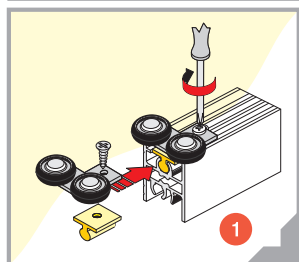

# LINEA

LINEA 10, LINEA 18

Uloženie v hornej lište

- 1 Montáž vozíka SYMETRIC v hornej lište
- 2 Montáž vozíka v spodnej lište
- 4 nastavovacia skrutka
- 5 skrutka do plechu

### Uloženie v madle

- Výplň DTD, MDF doska hrúbka 10, 18 mm
- Sklo, zrkadlo hrúbka 4 mm
- Hmotnosť dveri maximálne do 50 kg

### MONTÁŽNE SÚČIASTKY

	Madlo DARA
	Madlo PICOLLO
	Madlo GRANDE
	Madlo APOLLO
	Madlo SIGMA
	Vrchné vedenie LINEA
	Spodný profil Exclusive
	Horný profil Exclusive
	Horný profil Exclusive 18
	Spodné vedenie „W“
	Spodné vedenie „Y“
	Spodné vedenie pre zapustenie do drážky
	Spodné vedenie pre zapustenie do drážky
	Profil „C“
	Spodný profil INOVA Exclusive
	Deliaci profil INOVA
	Spodný vozík ELEGANT 10
	Spodný vozík UNIVERSAL 10