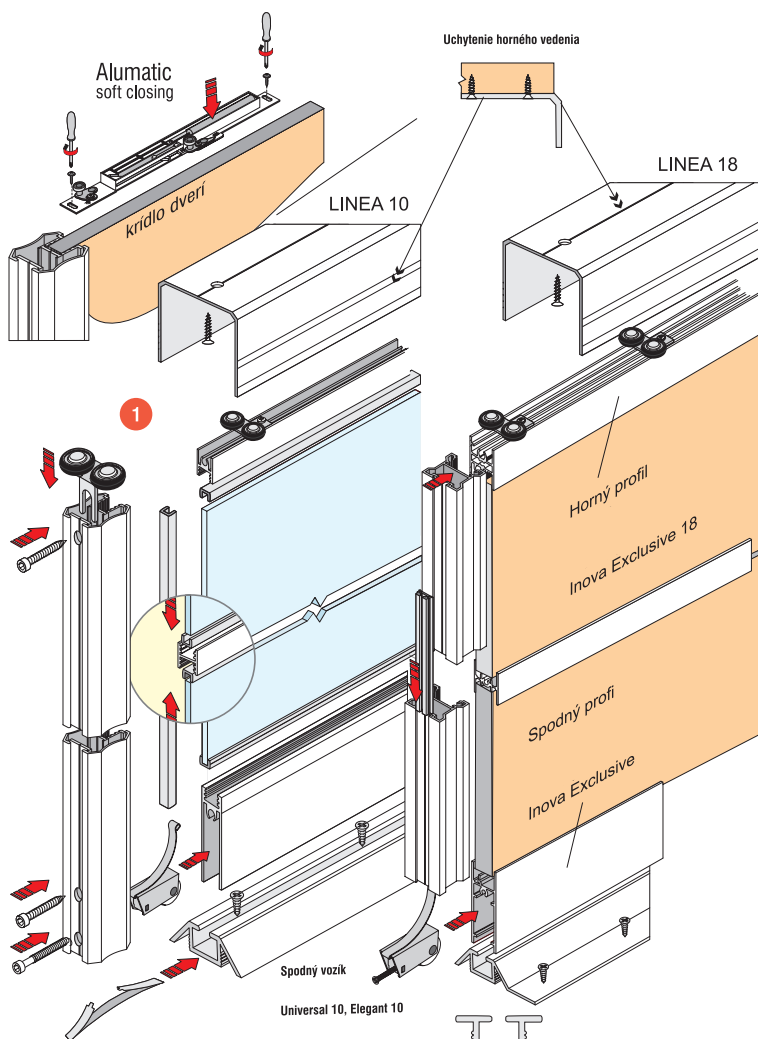

# LINEA

LINEA 10, LINEA 18

Uloženie v hornej lište

- 1 Montáž vozíka SYMETRIC v hornej lište
- 2 Montáž vozíka v spodnej lište
- 4 nastavovacia skrutka
- 5 skrutka do plechu

### Uloženie v madle

- Výplň DTD, MDF doska hrúbka 10, 18 mm
- Sklo, zrkadlo hrúbka 4 mm
- Hmotnosť dveri maximálne do 50 kg

### MONTÁŽNE SÚČIASTKY

	Madlo DARA
	Madlo PICOLLO
	Madlo GRANDE
	Madlo APOLLO
	Madlo SIGMA
	Vrchné vedenie LINEA
	Spodný profil Exclusive
	Horný profil Exclusive
	Horný profil Exclusive 18
	Spodné vedenie „W“
	Spodné vedenie „Y“
	Spodné vedenie pre zapustenie do drážky
	Spodné vedenie pre zapustenie do drážky
	Profil „C“
	Spodný profil INOVA Exclusive
	Deliaci profil INOVA
	Spodný vozík ELEGANT 10
	Spodný vozík UNIVERSAL 10