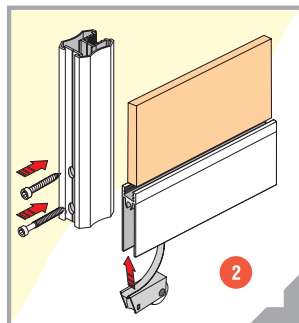

# LINEA

LINEA 10, LINEA 18

Uloženie v hornej lište

- 1 Montáž vozíka SYMETRIC v hornej lište
- 2 Montáž vozíka v spodnej lište
- 4 nastavovacia skrutka
- 5 skrutka do plechu

### Uloženie v madle

- Výplň DTD, MDF doska hrúbka 10, 18 mm
- Sklo, zrkadlo hrúbka 4 mm
- Hmotnosť dveri maximálne do 50 kg

### MONTÁŽNE SÚČIASTKY

	Madlo DARA
	Madlo PICOLLO
	Madlo GRANDE
	Madlo APOLLO
	Madlo SIGMA
	Vrchné vedenie LINEA
	Spodný profil Exclusive
	Horný profil Exclusive
	Horný profil Exclusive 18
	Spodné vedenie „W“
	Spodné vedenie „Y“
	Spodné vedenie pre zapustenie do drážky
	Spodné vedenie pre zapustenie do drážky
	Profil „C“
	Spodný profil INOVA Exclusive
	Deliaci profil INOVA
	Spodný vozík ELEGANT 10
	Spodný vozík UNIVERSAL 10