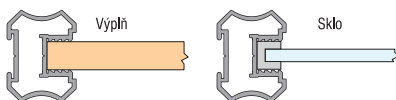

# LINEA

LINEA 10, LINEA 18

Uloženie v hornej lište

- 1 Montáž vozíka SYMETRIC v hornej lište
- 2 Montáž vozíka v spodnej lište
- 4 nastavovacia skrutka
- 5 skrutka do plechu

### Uloženie v madle

- Výplň DTD, MDF doska hrúbka 10, 18 mm
- Sklo, zrkadlo hrúbka 4 mm
- Hmotnosť dveri maximálne do 50 kg

### MONTÁŽNE SÚČIASTKY

	Madlo DARA
	Madlo PICOLLO
	Madlo GRANDE
	Madlo APOLLO
	Madlo SIGMA
	Vrchné vedenie LINEA
	Spodný profil Exclusive
	Horný profil Exclusive
	Horný profil Exclusive 18
	Spodné vedenie „W“
	Spodné vedenie „Y“
	Spodné vedenie pre zapustenie do drážky
	Spodné vedenie pre zapustenie do drážky
	Profil „C“
	Spodný profil INOVA Exclusive
	Deliaci profil INOVA
	Spodný vozík ELEGANT 10
	Spodný vozík UNIVERSAL 10