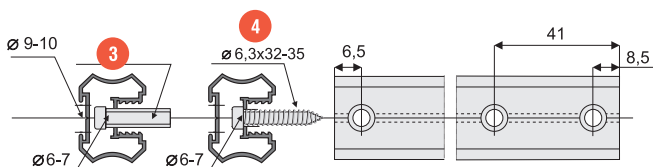

# LINEA

LINEA 10, LINEA 18

Uloženie v hornej lište

- 1 Montáž vozíka SYMETRIC v hornej lište
- 2 Montáž vozíka v spodnej lište
- 4 nastavovacia skrutka
- 5 skrutka do plechu

### Uloženie v madle

- Výplň DTD, MDF doska hrúbka 10, 18 mm
- Sklo, zrkadlo hrúbka 4 mm
- Hmotnosť dveri maximálne do 50 kg

### MONTÁŽNE SÚČIASTKY

	Madlo DARA
	Madlo PICOLLO
	Madlo GRANDE
	Madlo APOLLO
	Madlo SIGMA
	Vrchné vedenie LINEA
	Spodný profil Exclusive
	Horný profil Exclusive
	Horný profil Exclusive 18
	Spodné vedenie „W“
	Spodné vedenie „Y“
	Spodné vedenie pre zapustenie do drážky
	Spodné vedenie pre zapustenie do drážky
	Profil „C“
	Spodný profil INOVA Exclusive
	Deliaci profil INOVA
	Spodný vozík ELEGANT 10
	Spodný vozík UNIVERSAL 10