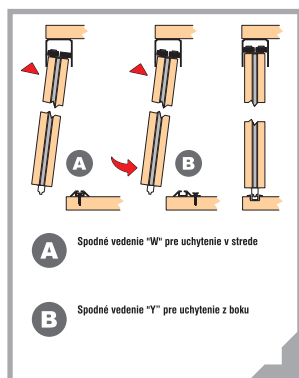

# LINEA

LINEA 10, LINEA 18

Uloženie v hornej lište

- 1 Montáž vozíka SYMETRIC v hornej lište
- 2 Montáž vozíka v spodnej lište
- 4 nastavovacia skrutka
- 5 skrutka do plechu

### Uloženie v madle

- Výplň DTD, MDF doska hrúbka 10, 18 mm
- Sklo, zrkadlo hrúbka 4 mm
- Hmotnosť dveri maximálne do 50 kg

### MONTÁŽNE SÚČIASTKY

	Madlo DARA
	Madlo PICOLLO
	Madlo GRANDE
	Madlo APOLLO
	Madlo SIGMA
	Vrchné vedenie LINEA
	Spodný profil Exclusive
	Horný profil Exclusive
	Horný profil Exclusive 18
	Spodné vedenie „W“
	Spodné vedenie „Y“
	Spodné vedenie pre zapustenie do drážky
	Spodné vedenie pre zapustenie do drážky
	Profil „C“
	Spodný profil INOVA Exclusive
	Deliaci profil INOVA
	Spodný vozík ELEGANT 10
	Spodný vozík UNIVERSAL 10