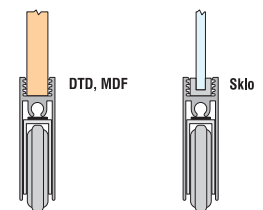

# LINEA

LINEA 10, LINEA 18

Uloženie v hornej lište

- 1 Montáž vozíka SYMETRIC v hornej lište
- 2 Montáž vozíka v spodnej lište
- 4 nastavovacia skrutka
- 5 skrutka do plechu

### Uloženie v madle

- Výplň DTD, MDF doska hrúbka 10, 18 mm
- Sklo, zrkadlo hrúbka 4 mm
- Hmotnosť dveri maximálne do 50 kg

### MONTÁŽNE SÚČIASTKY

	Madlo DARA
	Madlo PICOLLO
	Madlo GRANDE
	Madlo APOLLO
	Madlo SIGMA
	Vrchné vedenie LINEA
	Spodný profil Exclusive
	Horný profil Exclusive
	Horný profil Exclusive 18
	Spodné vedenie „W“
	Spodné vedenie „Y“
	Spodné vedenie pre zapustenie do drážky
	Spodné vedenie pre zapustenie do drážky
	Profil „C“
	Spodný profil INOVA Exclusive
	Deliaci profil INOVA
	Spodný vozík ELEGANT 10
	Spodný vozík UNIVERSAL 10